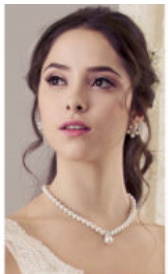

QUEL

HIPS SHOE HAIR EYES  
36 6.5 Dark Brown Brown

T: +632 8402974 IG: @imag  
E: info@imagency.ph FB: IM Ag  
2227 Chino Roces Avenue, Makati C

R a q u e l

QUEL

HIPS SHOE HAIR EYES  
36 6.5 Dark Brown Brown