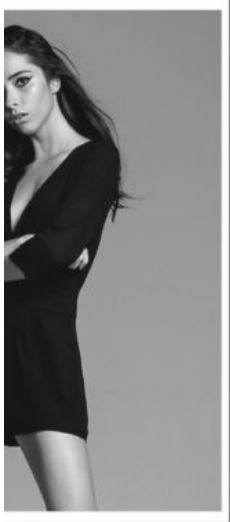

QUEL

HIPS SHOE HAIR EYES  
36 6.5 Dark Brown Brown

T: +632 8402974 IG: @imag  
E: info@imagency.ph FB: IM Ag  
2227 Chino Roces Avenue, Makati C

R a q u e l

QUEL

HIPS SHOE HAIR EYES  
36 6.5 Dark Brown Brown