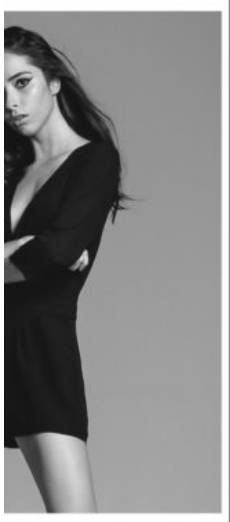

QUEL

HIPS SHOE HAIR EYES  
36 6.5 Dark Brown Brown

T: +632 8402974 IG: @imag  
E: info@imagency.ph FB: IM Ag  
2227 Chino Roces Avenue, Makati C

R a q u e l

QUEL

HIPS SHOE HAIR EYES  
36 6.5 Dark Brown Brown