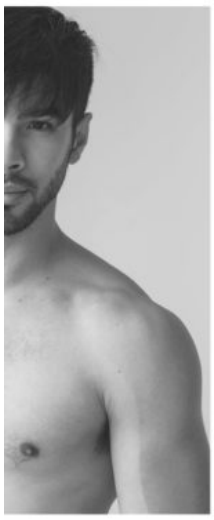

KO

SHOE HAIR EYES  
9.5 Dark Brown Black

T: +632 8402974 IG: eimc  
E: info@imagency.ph FB: IM A  
2227 Chino Roces Avenue, Makat

KO

SHOE HAIR EYES  
9.5 Dark Brown Black

T: +632 8402974 IG: eimc  
E: info@imagency.ph FB: IM A  
2227 Chino Roces Avenue, Makat