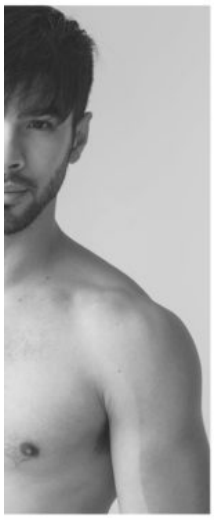

KO

SHOE HAIR EYES  
9.5 Dark Brown Black

T: +632 8402974 IG: eimc  
E: info@imagency.ph FB: IM A  
2227 Chino Roces Avenue, Makat

KO

SHOE HAIR EYES  
9.5 Dark Brown Black

T: +632 8402974 IG: eimc  
E: info@imagency.ph FB: IM A  
2227 Chino Roces Avenue, Makat