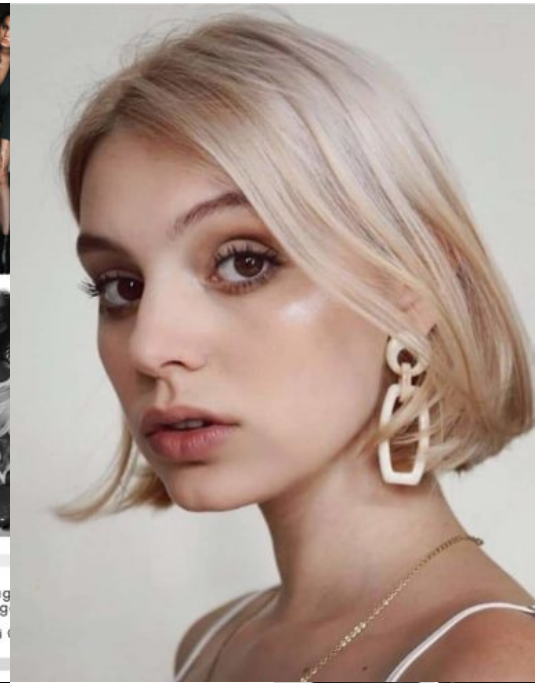

Kenzie

ENZIE

T: +632 8402974 IG: @imag
E: info@imagency.ph FB: IM Ag
2227 Chino Roces Avenue, Makati C

HIPS SHOE HAIR EYES
35 7.5 Dark Brown Brown

HIPS SHOE HAIR EYES
35 7.5 Dark Brown Brown

ENZIE

T: +632 8402974 IG: @imag
E: info@imagency.ph FB: IM Ag
2227 Chino Roces Avenue, Makati C