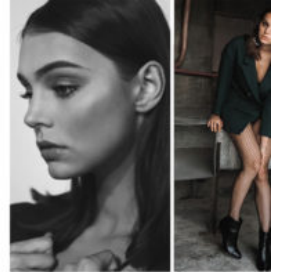

Kenzie

ENZIE

T: +632 8402974 IG: @imag
E: info@imagency.ph FB: IM Ag
2227 Chino Roces Avenue, Makati C

HIPS SHOE HAIR EYES
35 7.5 Dark Brown Brown

HIPS SHOE HAIR EYES
35 7.5 Dark Brown Brown

ENZIE

T: +632 8402974 IG: @imag
E: info@imagency.ph FB: IM Ag
2227 Chino Roces Avenue, Makati C