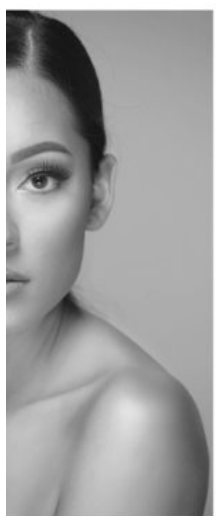

LE

S SHOE HAIR EYES
5 8 Black Black

T: +632 8402974 IG: eimc
E: infoeimagency.ph FB: IM A
2227 Chino Roces Avenue, Makat

Elle

LE

S SHOE HAIR EYES
5 8 Black Black

T: +632 8402974 IG: eimc
E: infoeimagency.ph FB: IM A
2227 Chino Roces Avenue, Makat