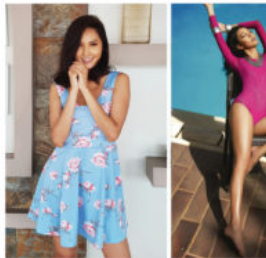

ESCA

HIPS SHOE HAIR EYES
35 8.5 Dark Brown Dark Brown

T: +632 8402974 IG: @imag
E: info@imagency.ph FB: IM Ag
2227 Chino Roces Avenue, Makati C

ESCA

HIPS SHOE HAIR EYES
35 8.5 Dark Brown Dark Brown

T: +632 8402974 IG: @imag
E: info@imagency.ph FB: IM Ag
2227 Chino Roces Avenue, Makati C

Chesca