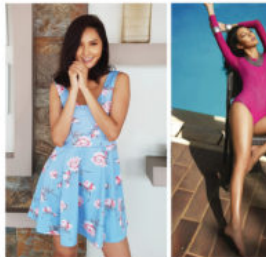

ESCA

HIPS SHOE HAIR EYES
35 8.5 Dark Brown Dark Brown

T: +632 8402974 IG: @imag
E: info@imagency.ph FB: IM Ag
2227 Chino Roces Avenue, Makati C

ESCA

HIPS SHOE HAIR EYES
35 8.5 Dark Brown Dark Brown

T: +632 8402974 IG: @imag
E: info@imagency.ph FB: IM Ag
2227 Chino Roces Avenue, Makati C

Chesca